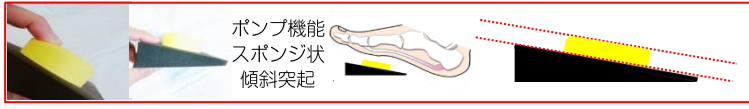

腸内環境（お通じ）を整えるための

内側・外側から、飲む・食べる・踏むだけの食・運動新習慣！

インナービューティーメソッド（カラダの中からキレイ・スタートセットI）ご使用方法（①、②を行うだけです）

クロックティー

フットベース
ボード

- ①日中、なるべくクロックティーをお水代わりに飲み、なるべく食べることで、豊富なポリフェノール（ファイトケミカル）、食物繊維群などを全て摂取できます。（底に残った出し殻をなるべく食べます）ホットでもアイスでも。

（マグカップに大さじ一杯入れ、お湯を注いで少し待って出来上がりです、注ぎ足して約1分飲みます、煮出す方法もごさいます。）

※残った出し殻は食せす、そのままでも、サラダやヨーグルトに入れても、白米と一緒に炊いてもOKです、少しでも食べていただくことをオススメします。

- ②朝、起床後、決まった時間にお水もしくは、クロックティーをコップ1杯くらい飲んでボード踏みます。（ボードの上に足を置いて5分～10分がベストです。）

※朝だけでなく、時間の合間にいつでもどこでも気軽に踏むことで、オナカのインナーマッスル、また足先からの巡り、姿勢、足裏アーチなど、良い変化が期待できます。

フットベースボード突起（黄色）に乗せる足裏のおススメ位置

ポンプ機能
スポンジ状
傾斜突起

インナービューティーメソッド:カラダの中からキレイ・スタートセット I 内訳
クロックティー、フットベースボード 個別詳細

商品名:クロックティー
原材料:黒米・米粒麦・
挽き割り大豆・粉発芽玄米
内容量:400g
（お茶分量:約47リットル分）
賞味期限:1年間 原産国:日本
販売価格(税別):¥2,500
（1リットル:約53円約1.5ヶ月分）