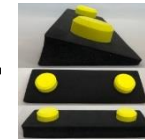

※朝だけでなく、時間の合間にいつでもどこでも気軽に踏むことで、オナカのインナーマッスル、また足先からの巡り、姿勢、足裏アーチなど、良い変化が期待できます。

フットベースボード突起（黄色）に乗せる足裏のおススメ位置

ポンプ機能
スポンジ状
傾斜突起

インナービューティーメソッド:カラダの中からキレイ・スタートセット I 内訳
クロックティー、フットベースボード 個別詳細

商品名:クロックティー
原材料:黒米・米粒麦・
挽き割り大豆・粉発芽玄米
内容量:400g
（お茶分量:約47リットル分）
賞味期限:1年間 原産国:日本
販売価格(税別):¥2,500
（1リットル:約53円約1.5ヶ月分）

+

商品名:フットベース・ボード
素材:EVA樹脂
サイズ:100×300×30
勾配:15度 重量:75g
カラー:ブラック+イエロー
原産国:日本
販売価格(税別):¥3,600

商品名:カラダの中からキレイ・スタートセット I (クロックティー+フットベース・ボードセット)
販売価格(税別): **5,500円** (通常個別合計価格 6,100円の約**10%OFF**)

オナカだけをずっと真面目に考える
"ONAKA 研究カンパニー"