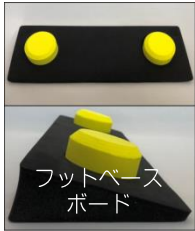

腸内環境（お通じ）を整えるための

内側・外側から、飲む・食べる・踏むだけの食・運動新習慣！

インナービューティーメソッド（カラダの中からキレイ・スタートセットI）ご使用方法（①、②を行うだけです）

クロックティー

フットベース
ボード

- ①日中、なるべくクロックティーをお水代わりに飲み、なるべく食べることで、豊富なポリフェノール（ファイトケミカル）、食物繊維群などを全て摂取できます。（底に残った出し殻をなるべく食べます）ホットでもアイスでも。

（マグカップに大さじ一杯入れ、お湯を注いで少し待って出来上がりです、注ぎ足して約1分飲みます、煮出す方法もごさいます。）

※残った出し殻は食せす、そのままでも、サラダやヨーグルトに入れても、白米と一緒に炊いてもOKです、少しでも食べていただくことをオススメします。

- ②朝、起床後、決まった時間にお水もしくは、クロックティーをコップ1杯くらい飲んでボード踏みます。（ボードの上に足を置いて5分～10分がベストです。）

※朝だけでなく、時間の合間にいつでもどこでも気軽に踏むことで、オナカのインナーマッスル、また足先からの巡り、姿勢、足裏アーチなど、良い変化が期待できます。

フットベースボード突起（黄色）に乗せる足裏のおススメ位置

ポンプ機能
スポンジ状
傾斜突起

インナービューティーメソッド:カラダの中からキレイ・スタートセット I 内訳
クロックティー、フットベースボード 個別詳細

商品名:クロックティー
原材料:黒米・米粒麦・
挽き割り大豆・粉発芽玄米
内容量:400g
（お茶分量:約47リットル分）
賞味期限:1年間 原産国:日本
販売価格(税別):¥2,500
（1リットル:約53円約1.5ヶ月分）

+

商品名:フットベース・ボード
素材:EVA樹脂
サイズ:100×300×30
勾配:15度 重量:75g
カラー:ブラック+イエロー
原産国:日本
販売価格(税別):¥3,600

商品名:カラダの中からキレイ・スタートセット I (クロックティー+フットベース・ボードセット)
販売価格(税別): **5,500円** (通常個別合計価格 6,100円の約**10%OFF**)

オナカだけをずっと真面目に考える
"ONAKA 研究カンパニー"